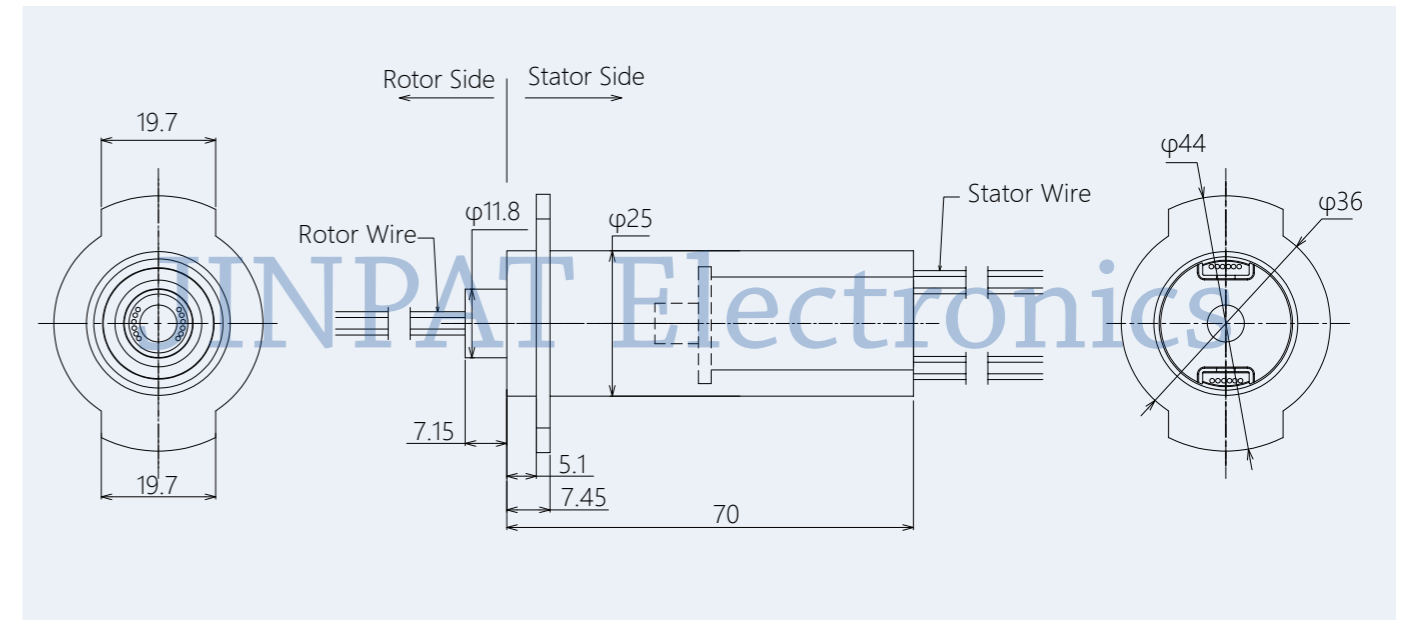

- إليها HDMI دمج مجموعة متنوعة من الإشارات، والتي يصل معدل نقل إشارة فيديو فائق الوضوح)، الرائد محليًا (٩٠HZ@٢K
- HDMI البحث والتطوير المستقل لمقبس الكوع

زلة الدائري VR	
التطبيقات	نموذج
معدات الواقع الافتراضي؛ المطاحن. مقاعد اللعبة	LPC-0104-0402-HD01-U2

كهربائي إلكتروني		ميكانيكي		البيئية	
دائرتان * 1.5 أمبير / دائرة واحدة * تيار مستمر / 2A1 * HDMI / دائرة * 4 / 1 * USB2.0	عدد الدوائر	100 ~ 0 دورة في الدقيقة	السرعة الدورانية	10- درجة مئوية ~ +80 درجة مئوية	درجة حرارة
4A	حاضر	الذهب إلى الذهب	مواد الاتصال	≤60%RH	رطوبة
48V	الجهد الكهربائي	البلاستيك الهندسي	مواد الإسكان	IP40	درجة الحماية
≥200VAC@50Hz	قوة عازلة	/	نوع السلك	آحرون	
≥50MΩ@200VDC	مقاومة العزل		طول السلك		عمر
≤30mΩ حلقة الإشارة	الاتصال الديناميكي مقاومة	الدوار: 5 ± 250 مم الجزء الثابت: 5 ± 250 مم		270 مليون دورة في الدقيقة	

رسومات الخطوط العريضة

سمات

- 2.0، إشارة كهربائية USB إشارة، HDMI نقل إشارة
- آلية تكامل حلقات الانزلاق المزدوجة