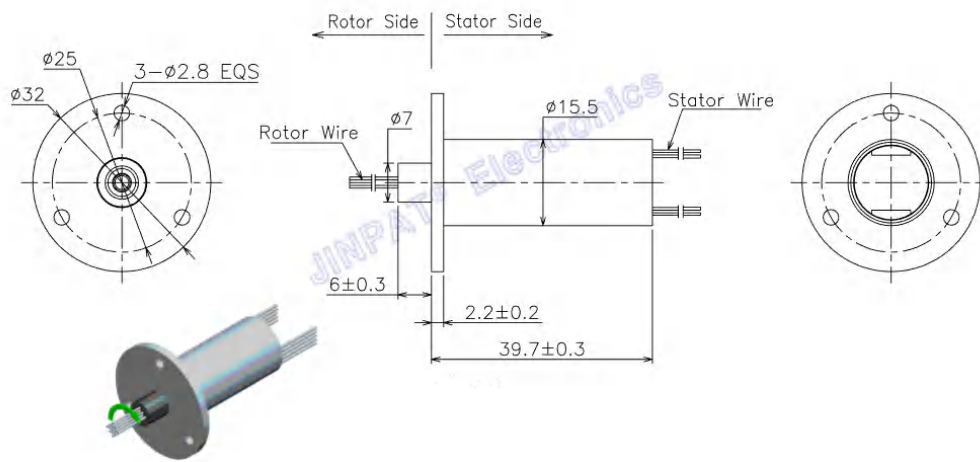

24 نماذج الدوائر
 1 أمبير لكل دائرة، 240 فولت تيار متردد/تيار مستمر
 جميع دقيق لتوفير عمر دوران استثنائي
 سرعة تصل إلى 300 دورة في الدقيقة متواصلة
 اتصالات الذهب والذهب
 سلك رصاص نحاسي مرن ومرمز بالألوان ومطلي بالفضة
 التعامل الفائق مع إشارات التحكم ذات المستوى المنخفض
 السكن المعدني اختياري

الإلكترونية والكهربائية			ميكانيكي	
24 CKT	المجموع التفاصيل	الدوائر	0 ~ 300 دورة في الدقيقة	سرعة العمل
24x1A <small>ظروف معينة A2under يمكنك المرور عبر</small>			الذهب إلى الذهب	مواد الاتصال
110V AC/DC	تصنيف الجهد		البلاستيك الهندسي	مواد الإسكان
≥200VAC@50Hz(P) ≥100VAC@50Hz(S)	قوة عازلة		الجزء الثابت: 5 ± 250 مم الدوار: 5 ± 250 مم	طول سلك الرصاص
≥50MΩ@200VDC(P) ≥10MΩ@100VDC(S)	مقاومة العزل		Ωm35≤	المقاومة الديناميكية قيمة التقلب
بيئة			ملاحظات	
20- درجة مئوية ~ +60 درجة مئوية	درجة حرارة العمل		/	سوق
≤60% رطوبة نسبية	رطوبة العمل		/	آخر
40PI	PI		ملحوظة: "P". إلى الإشارة "S" يشير الحرف	